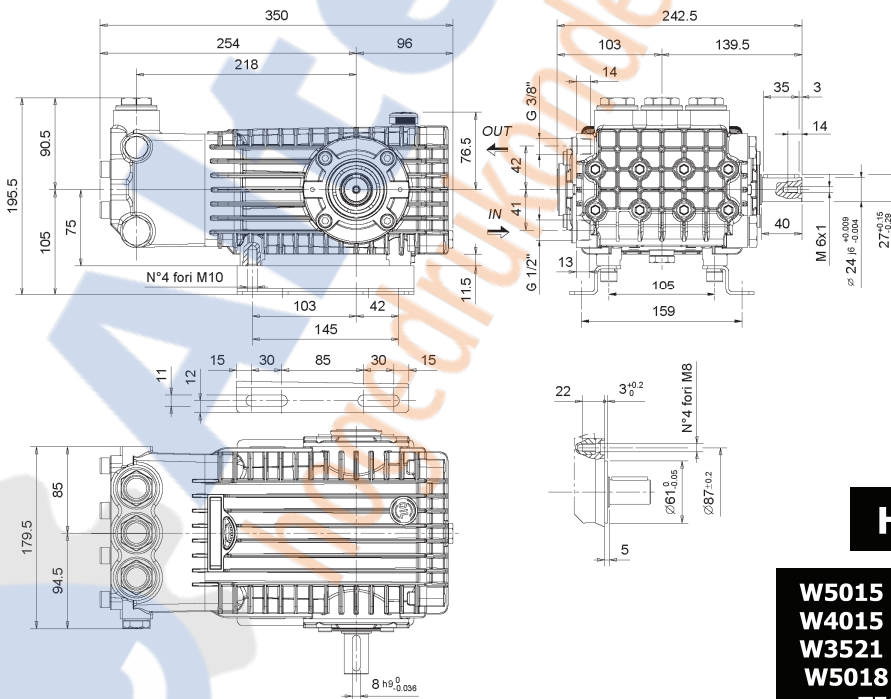

**DIMENSIONI D'INGOMBRO – OVERALL DIMENSIONS – DIMENSIONS D'ENCOMBREMENT  
RAUMBEDARF – DIMENSIONS TOTALES – DIMENSÕES**

**LP**

- W3021 - W2525
- W3025 - W2030
- W2035 - W2141
- W1550 - T3025
- T2530 - T2830
- T2535 - T2040
- T1750

COD. DIS. 66.9600.00

**HP**

- W5015 - W4518
- W4015 - W4018
- W3521 - W3523
- W5018 - T4018
- T5018

COD. DIS. 66.9601.00