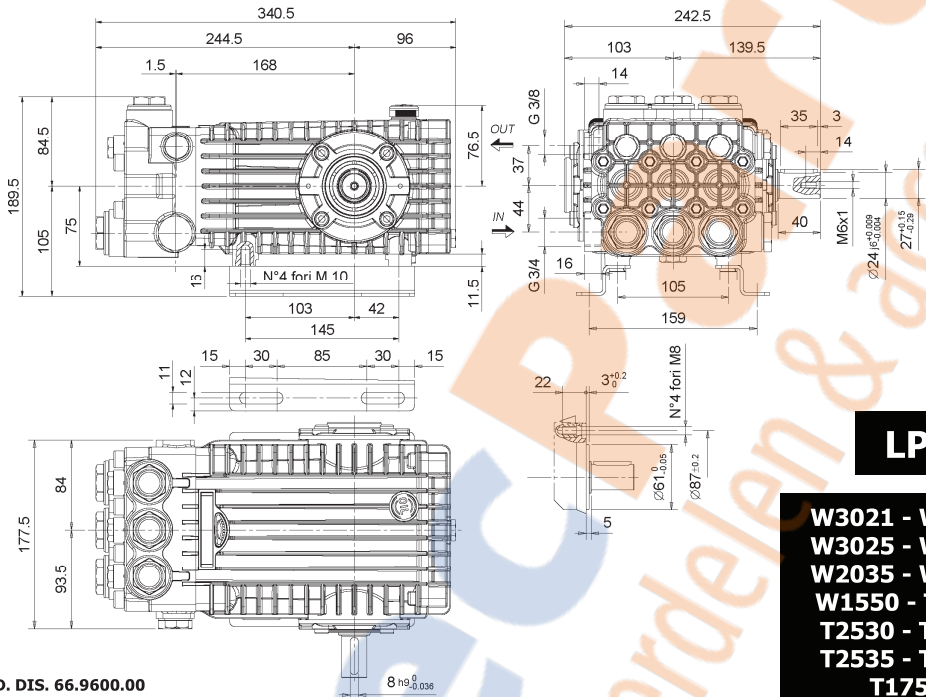

**DIMENSIONI D'INGOMBRO – OVERALL DIMENSIONS – DIMENSIONS D'ENCOMBREMENT  
RAUMBEDARF – DIMENSIONS TOTALES – DIMENSÕES**

**LP**

- W3021 - W2525
- W3025 - W2030
- W2035 - W2141
- W1550 - T3025
- T2530 - T2830
- T2535 - T2040
- T1750

COD. DIS. 66.9600.00

**HP**

- W5015 - W4518
- W4015 - W4018
- W3521 - W3523
- W5018 - T4018
- T5018

COD. DIS. 66.9601.00